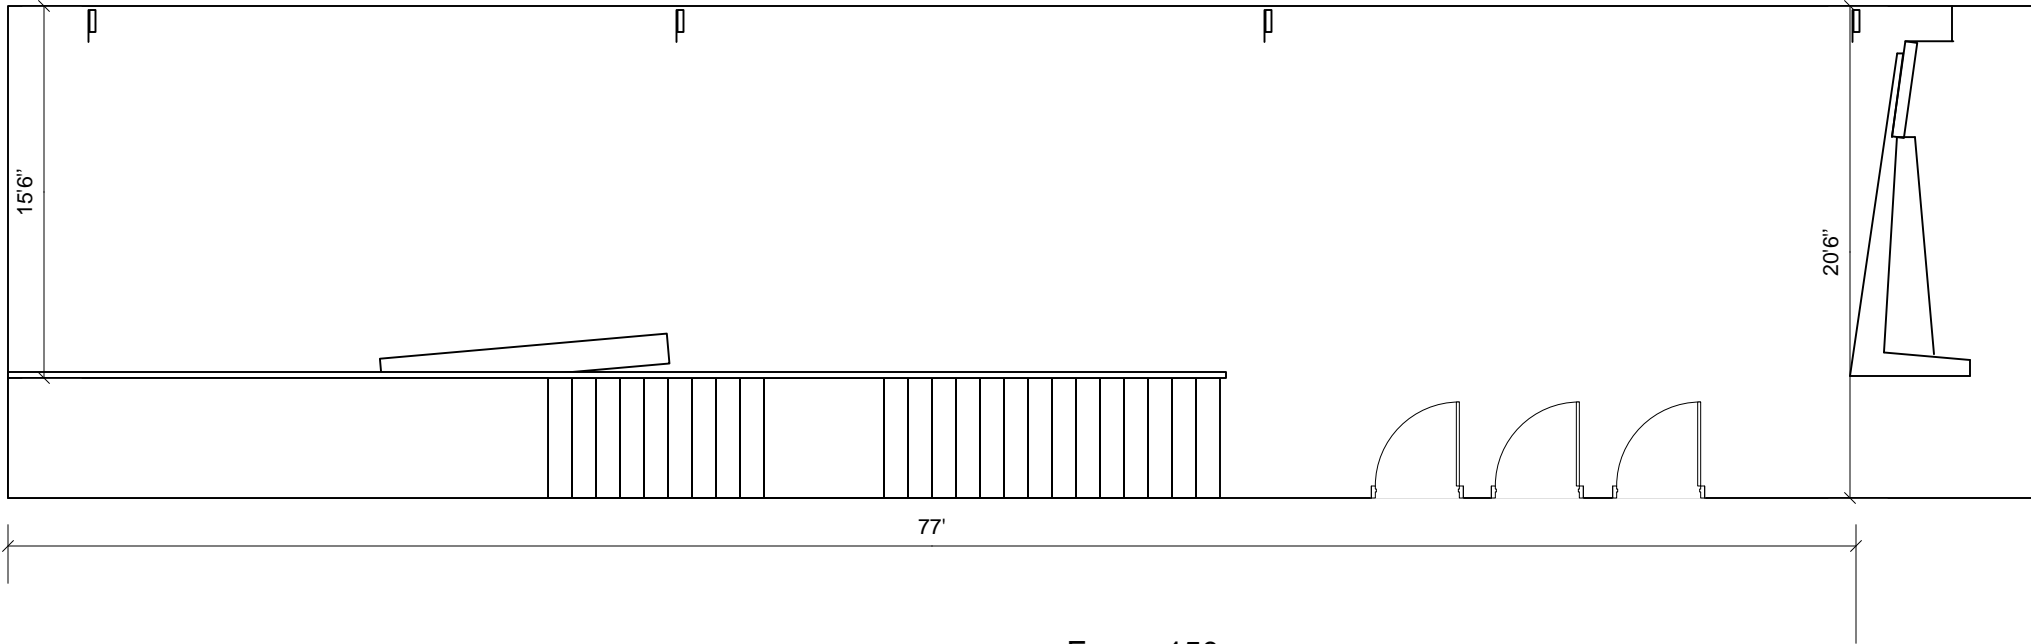

Bldv Provencher

77'

206"

156"

Foyer 150 pers.