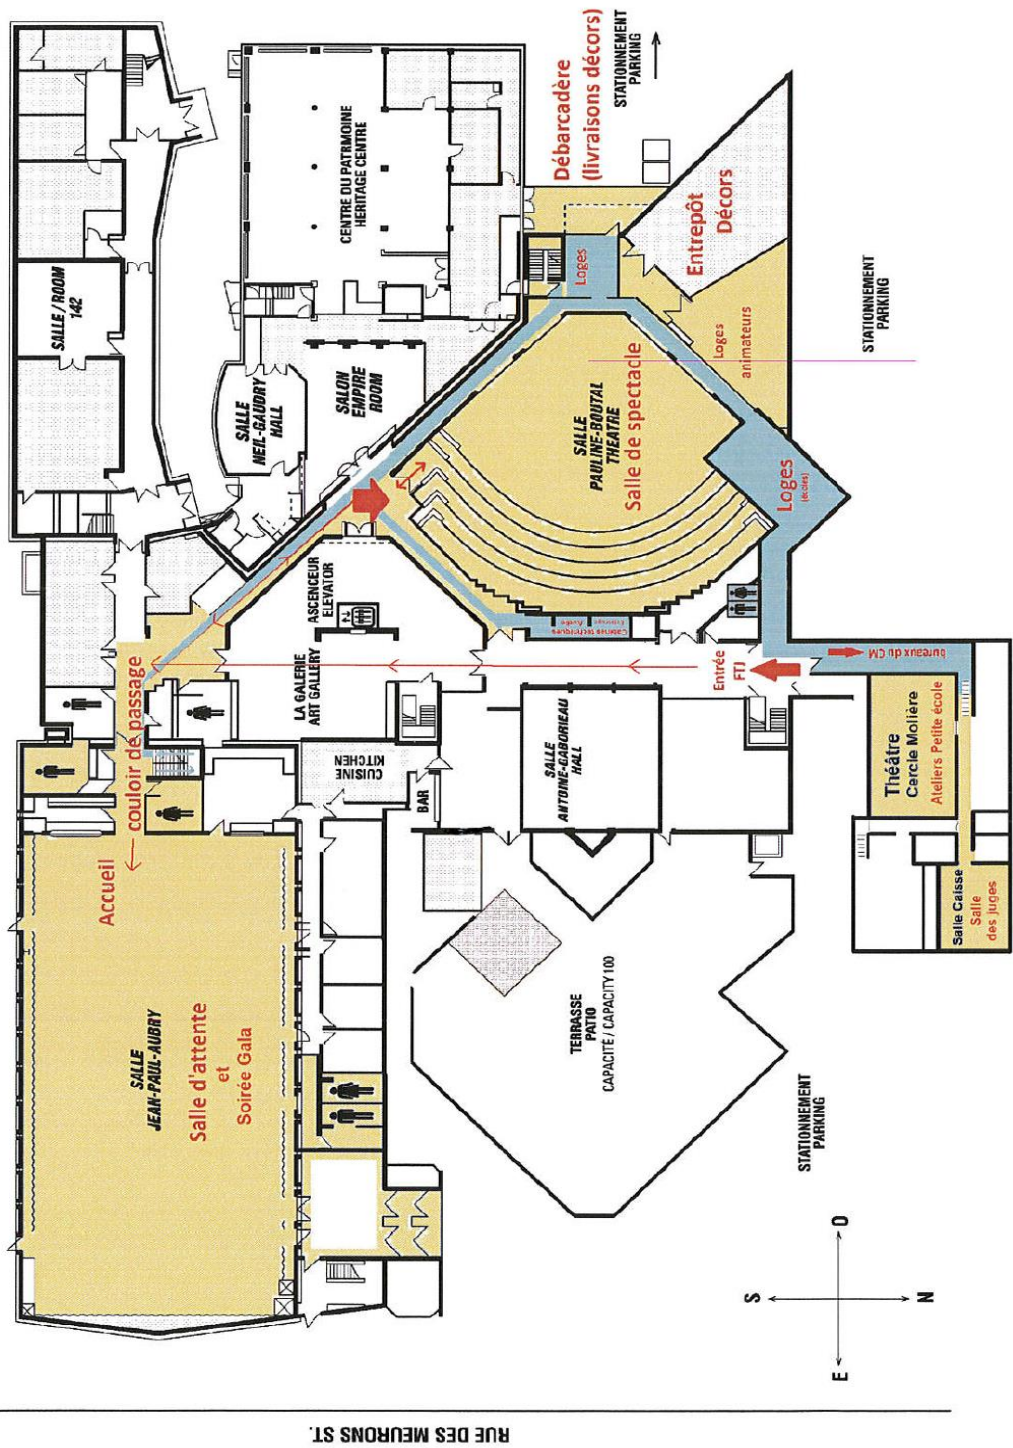

# Plan du CCFM

**Centre culturel franco-manitobain**

Rez-de-chausée

2<sup>e</sup> étage

RUE DES MEURONS ST

BOUL. PROVENCHER BLVD.