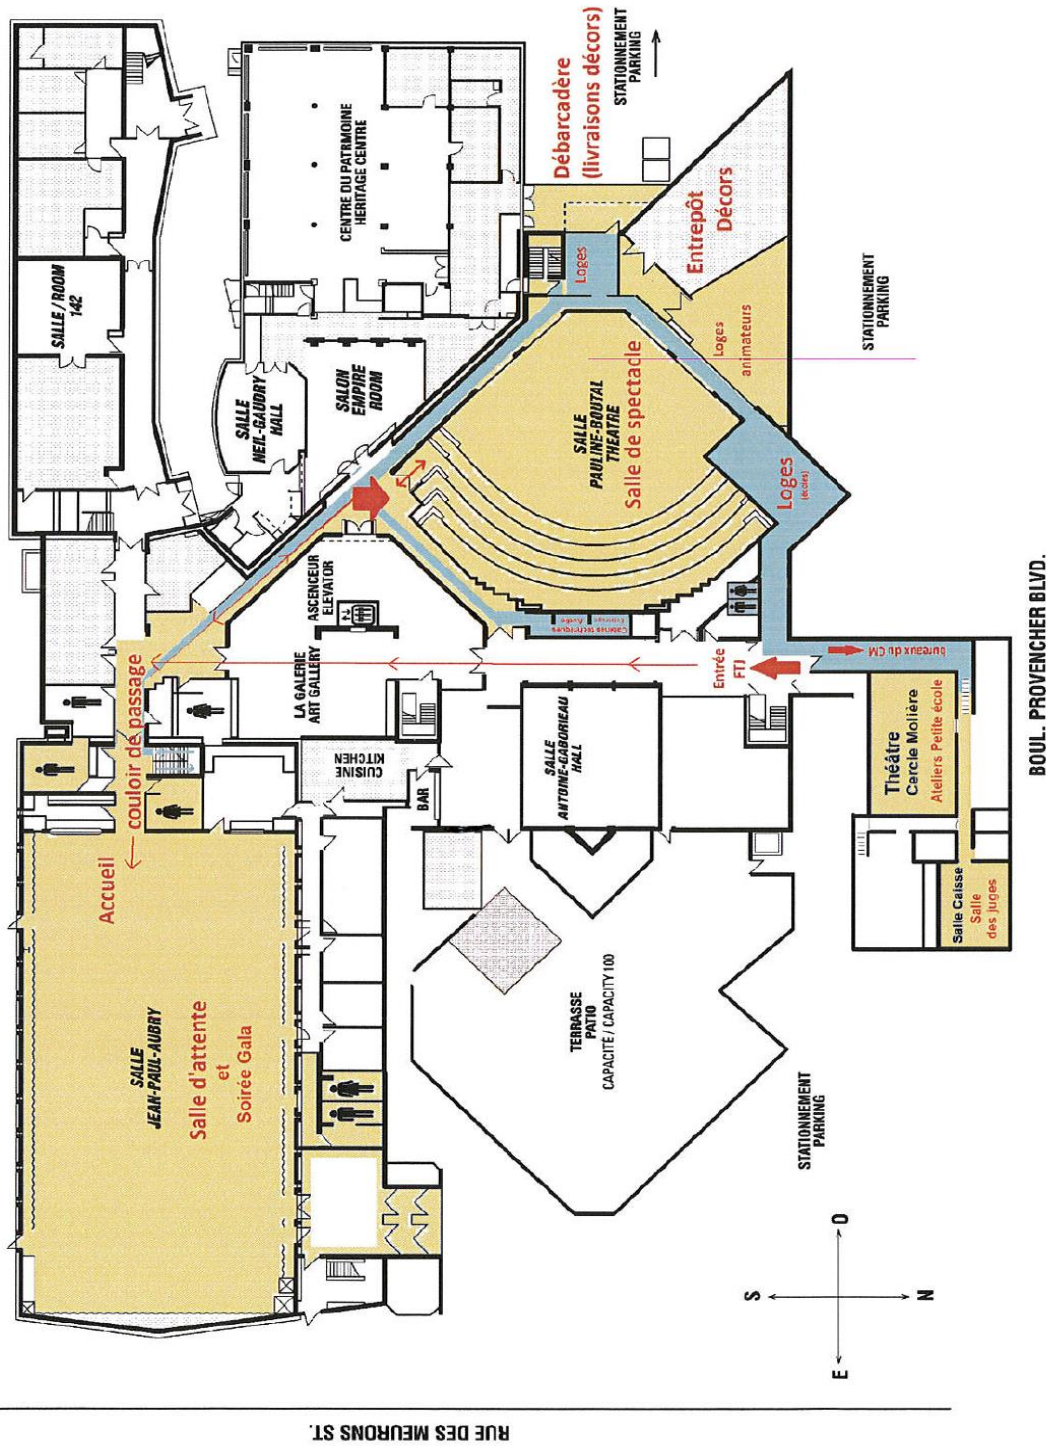

# Plan du CCFM

**Centre culturel franco-manitobain**

Rez-de-chaussée

2<sup>e</sup> étage

Tél: (204) 231-7023 Fax: (204) 233-2373 courriel: [melanie@cerclेमoliere.com](mailto:melanie@cerclेमoliere.com)  
 THÉÂTRE CERCLE MOLIÈRE 340, boulevard Provencher, Winnipeg (MB) R2H 0G7 [www.cerclेमoliere.com](http://www.cerclेमoliere.com)